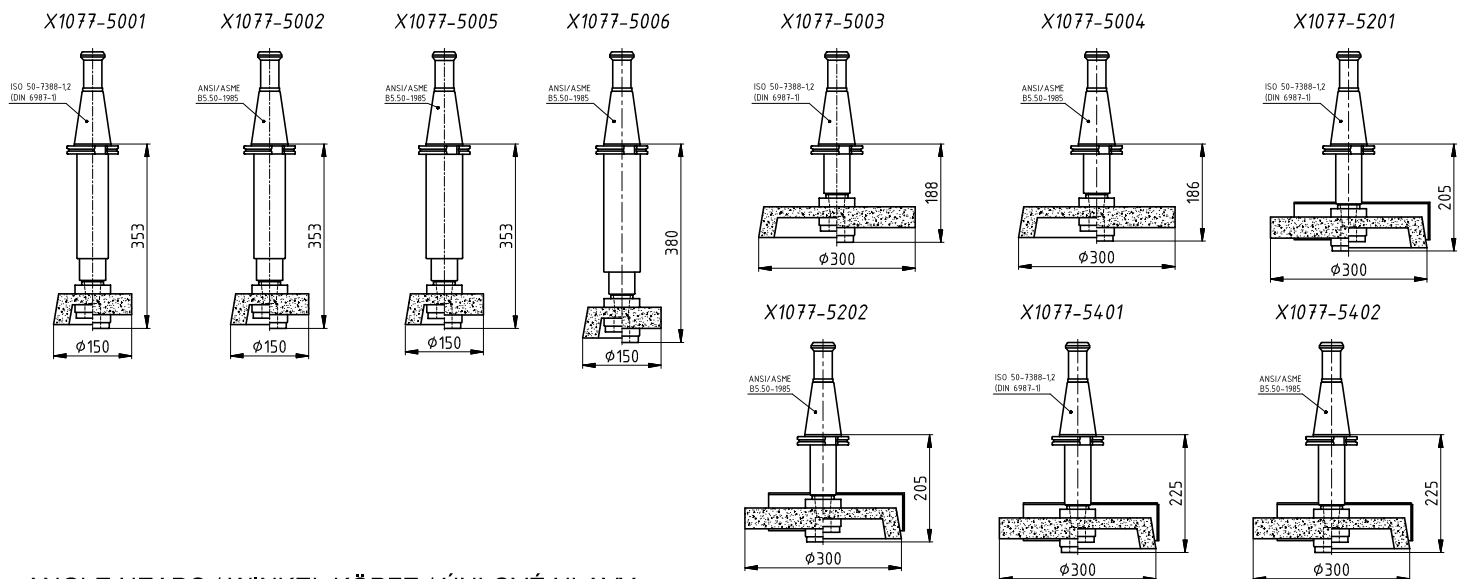

TURNING TOOL HOLDERS / DREHMEISSELHALTER / SOUSTRUŽNICKÉ DRŽÁKY

BORING BAR HOLDERS / BOHRHALTER / VRTACÍ DRŽÁKY

BORING BARS / BOHRSTANGEN / VYVRTÁVACÍ TYČE

GRINDING SPINDLES / SCHLEIFSPINDEL / BROUSICÍ VŘETENA

ANGLE HEADS / WINKEL KÖPFE / ÚHLOVÉ HLAVY